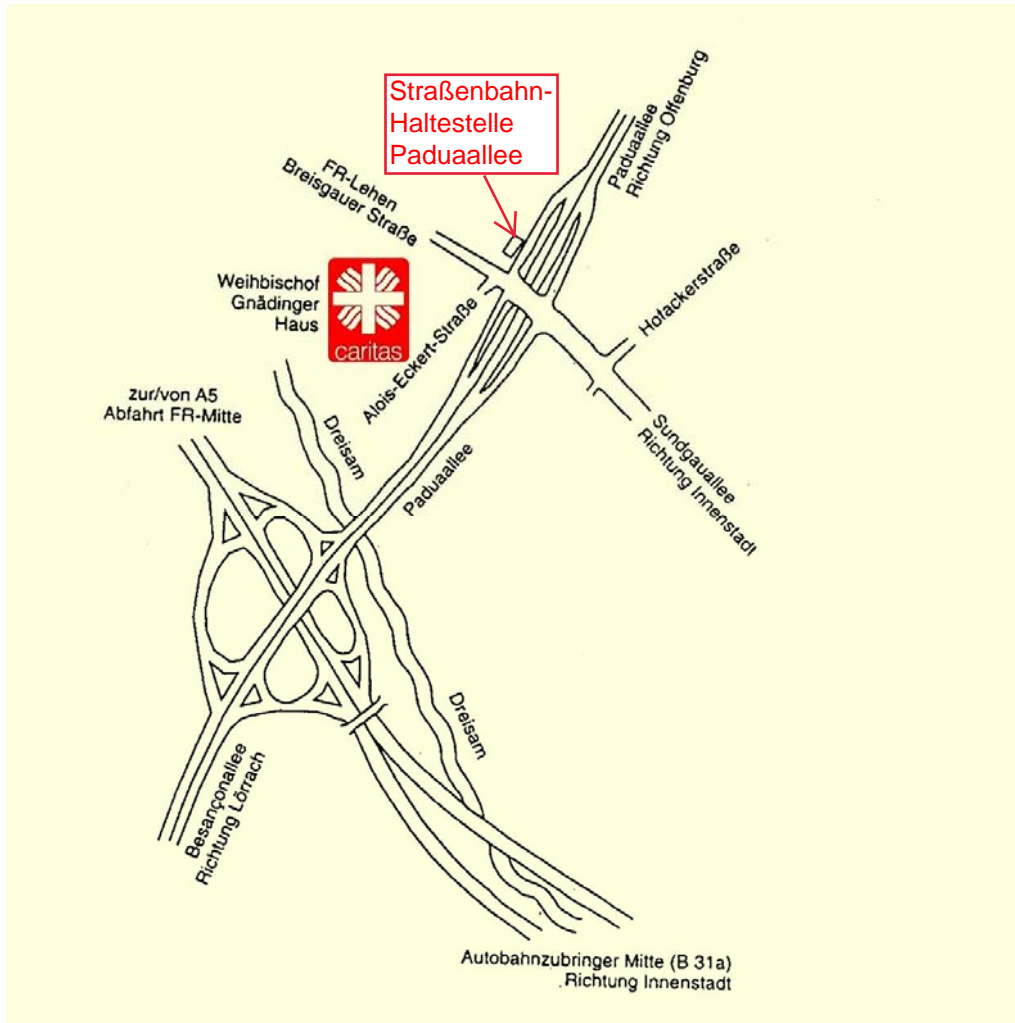

Wegbeschreibung

Caritasverband für die Erzdiözese Freiburg, Alois-Eckert-Str. 6, 79111 Freiburg
Telefon: 0761 / 8974-0

Die Alois Eckert-Straße liegt direkt am Park-and-Ride-Parkplatz „Fischermatte“, der gut ausgeschildert ist, in Freiburg-Lehen.

- **Mit öffentlichen Verkehrsmitteln:**
Vom Hauptbahnhof Freiburg fahren Sie mit der Stadtbahnlinie 1 (Richtung Landwasser) bis zur Haltestelle Paduaallee.
Von dort sind es zwei Minuten Fußweg.
- **Mit dem Auto:**
Vom Autobahnzubringer Freiburg-Mitte (B31a) die Abfahrt Richtung Freiburg-Landwasser / Freiburg-Betzenhausen / Messe (Nähe Gaskugel) benutzen, gleich wieder auf der rechten Spur Richtung FR-Lehen abfahren und nach links in die Breisgauer-Straße abbiegen.
Nach 200 Metern geht links die Alois-Eckert-Straße ab.